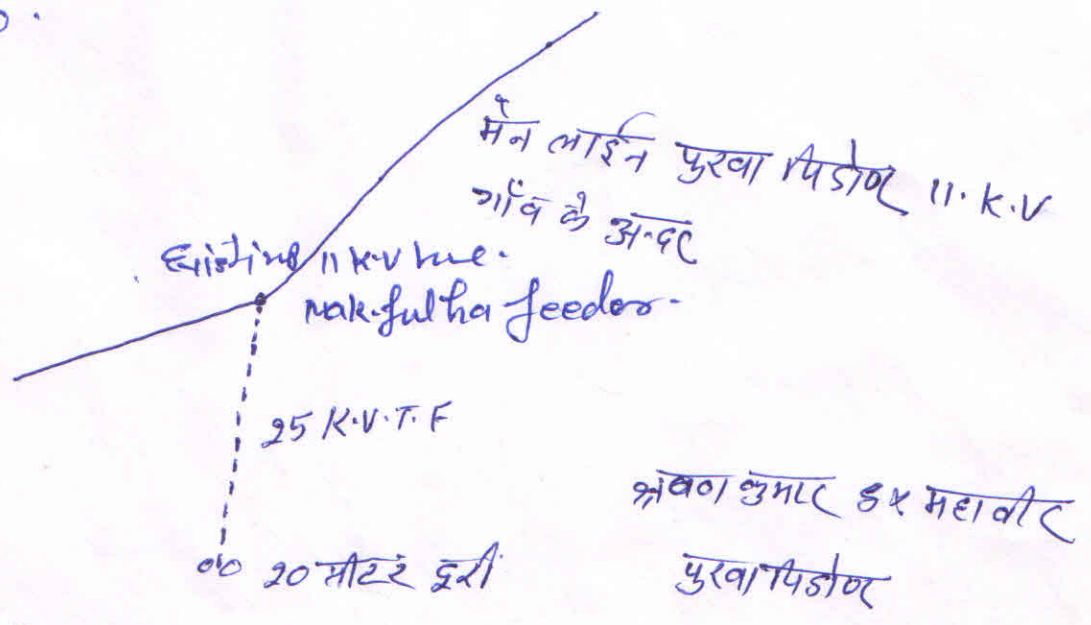

नक़्क़ुलएा फीडर सर्वे

श्री श्रीवत्सुगुप्त 310 महावीर
 श्री-पुत्रापिंडोइ पी०-शेकरा राज साजा२
 ०८५११ १७-५०

A.MO - 1008356265

- ① पट्टे सर्वे हमारे सामने किया गया है तथा मैं पूर्ण रूप से सहमत हूँ।
- ② उपरोक्त का कोई विवाद का वकाया नहीं है तथा कन्वैज किया जा सकता है।
- ③ उपरोक्त लाइन बनवाने कि पूर्ण रूप से जिम्मेदारी होगी।