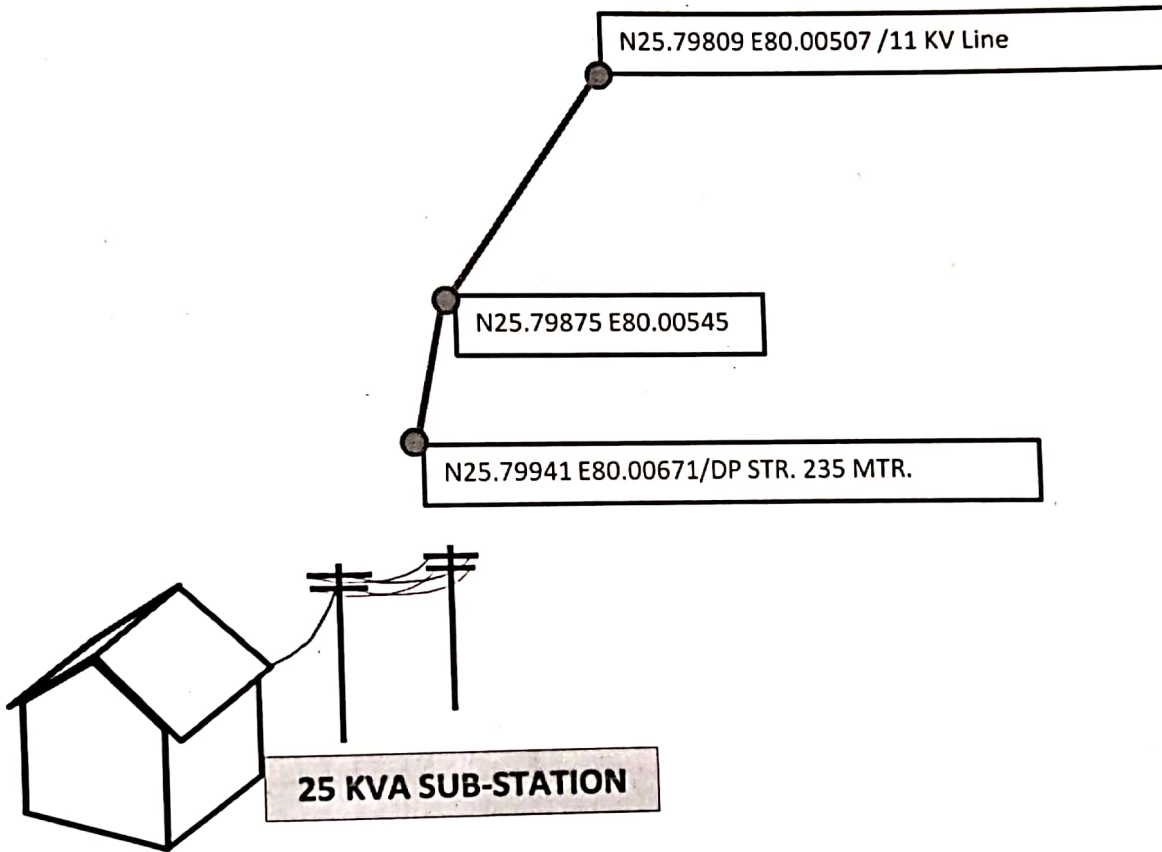

LINE CHART:-

SDO
ESD MAUDAHA

J.E
33/11 KV S/S BIWAR